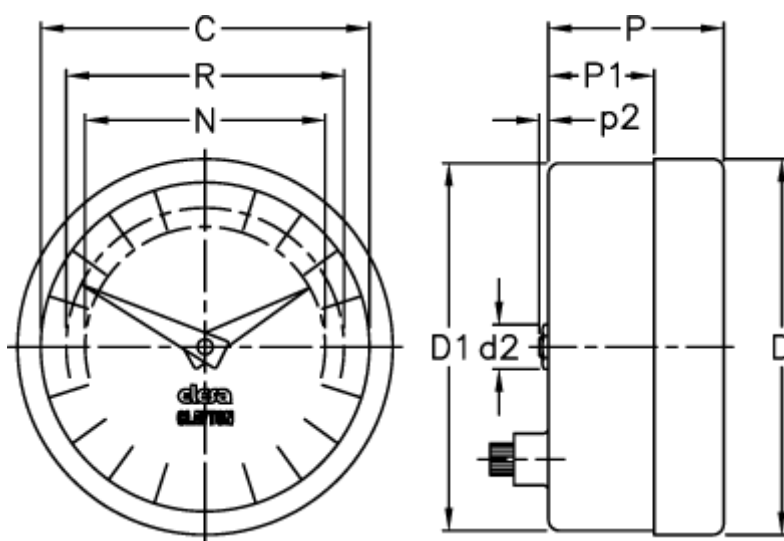

Varenummer: 2307024922
Beskrivelse: E+G Indikator
PA02-0050-S

Mål

C = 60

R = 51

D = 68.4

D1 = 67.0

d2 = 8

N = 44

P = 32

P1 = 19.3

p2 = 1.0